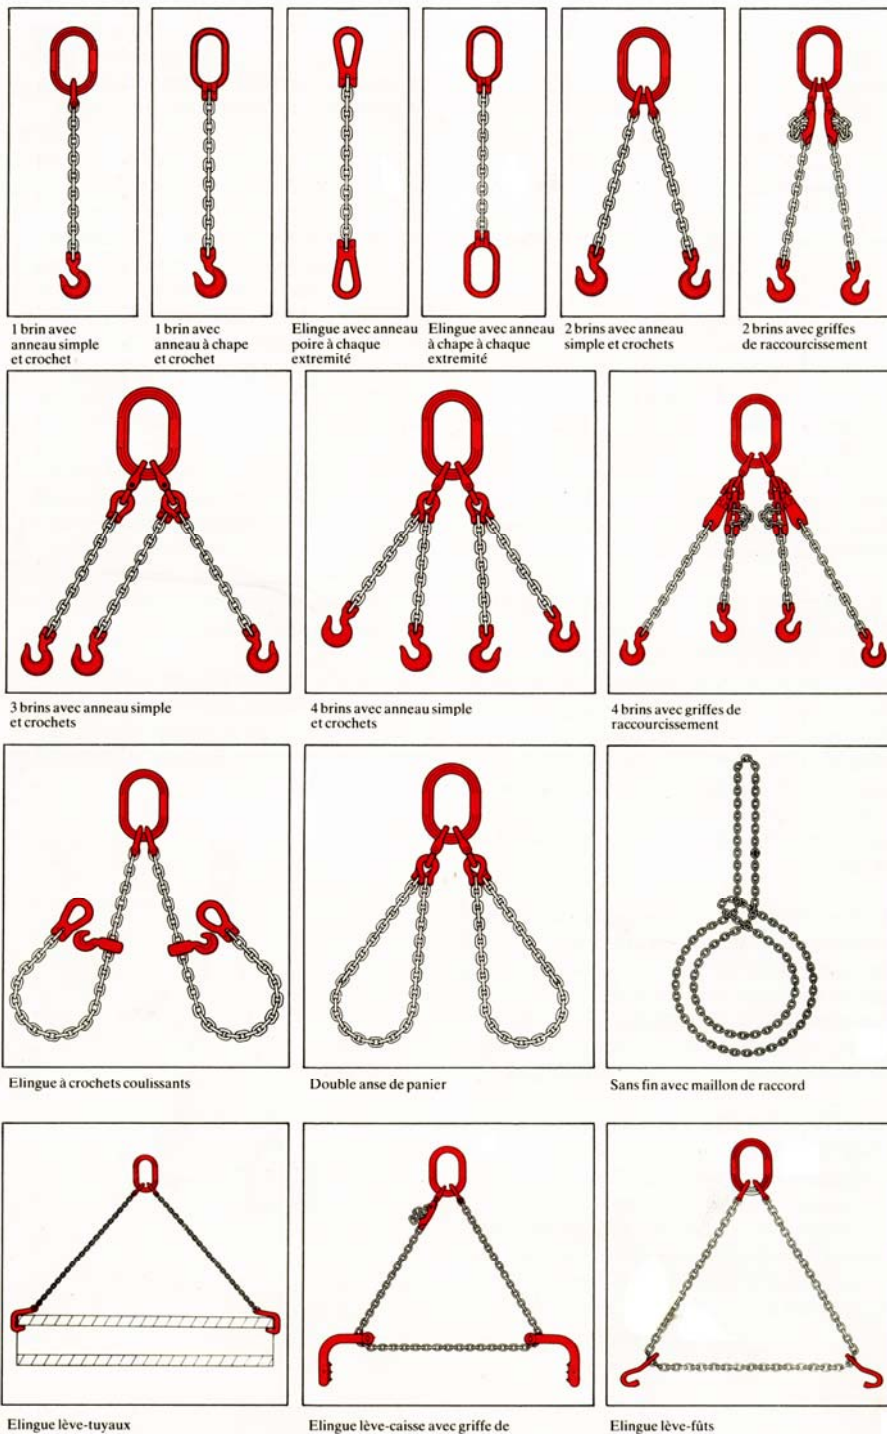

ELINGUES EN CHAÎNE GRADE 80

Haute résistance Acier Allié

05.57.19.07.19 05.57.19.07.12 e-mail : sima.france@wanadoo.fr WW.W.simafrance.com

S I M A

88, rue Delbos – B.P. 36
33028 BORDEAUX Cédex-FRANCE

☎ 05.57.19.07.19 Fax 05.57.19.07.12 e-mail : sima.france@wanadoo.fr WW.W.simafrance.com

C-01

ELINGUES EN CHAINE

NOTICE D UTILISATION POUR ELINGUES EN CHAINE CLASSE 80 – COEFFICIENT 4

SELON NORME EUROPEENNE EN 818 – NOVEMBRE 96

**Elingue chaîne 4 brins
avec griffes de raccourcissement**

**Elingue chaîne 2 brins
avec griffes de raccourcissement**

Élingue chaîne 2 brins

Élingue chaîne 4 brins

C-02

S I M A