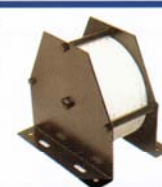

## MÈRE DE FAMILLE Ø 200

201	1	-
202	2	-
203	3	-
204	4	-
205	5	-
206	6	-
207	7	-

Réa polyacétal avec roulements pour fil Ø 6 maxi - Sheave nylon - bearings for Ø 6

## MÈRE DE FAMILLE 4 GORGES

410	-	100
415	-	150
420	-	200

Fil Ø 6 + 1 gorge de manœuvre Ø 22 - For Ø 6 + 1 groove for manœuvre Ø 22

Désignation - Designation	Dimensions hors tout
---------------------------	----------------------

## MAIN COURANTE ET ACCESSOIRES

Poteau tête conique  
Laiton poli ou chromé

Hauteur 960 mm.  
Diamètre socle 300 mm.  
Poids du socle 8,5 kg.

Conic head brass  
Conic head chromated

Socle Ø 300 mm.  
Weight 8,5 kg.