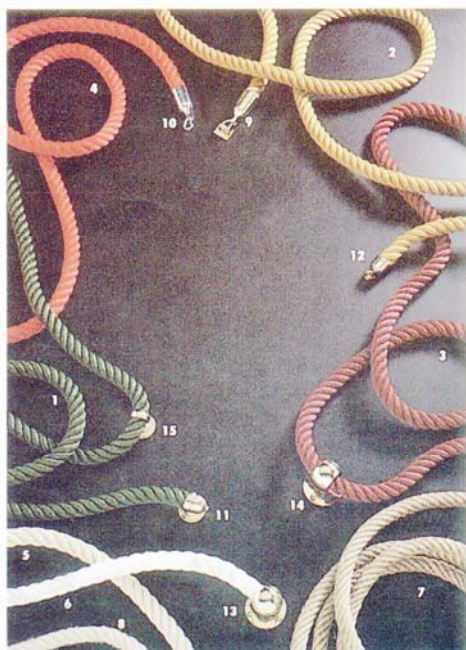

ACCESSOIRES - Accessories

Embout mousqueton laiton poli	9
Nozzle with snap hook brass	9
Regatón con mosquetón de latón	9
Embout mousqueton chromé	10
Nozzle with snap hook chromated	10
Regatón con mosquetón cromatado	10
Embout simple laiton	11
Nozzle simple in brass	11
Regatón simples de latón	11
Anneau mural à crochet (+ cheville) laiton	12
Wall nozzle in brass or chromated	12
Anel mural con gancho de latón	12
Embout mural laiton ou chromé	13
Wall ring in brass or chromated	13
Regatón mural de latón o cromatado	13
Oeilleton mural laiton ou chromé	14
Wall ring in brass	14
Ojo mural de latón o cromatado	14
Anneau mural laiton poli	15
Wall ring in brass	15
Anel mural de latón	15

Désignation - Designation	Références	Nb. de réa Nb. of sheave	Ø

MÈRE DE FAMILLE Ø 100

101	1	-
102	2	-
103	3	-
104	4	-
105	5	-
106	6	-
107	7	-

Réa polyacétal avec roulements pour fil Ø 6 maxi - Sheave nylon - bearings for Ø 6

MÈRE DE FAMILLE Ø 150

151	1	-
152	2	-
153	3	-
154	4	-
155	5	-
156	6	-
157	7	-

Réa polyacétal avec roulements pour fil Ø 6 maxi - Sheave nylon - bearings for Ø 6

MÈRE DE FAMILLE Ø 200

201	1	-
202	2	-
203	3	-
204	4	-
205	5	-
206	6	-
207	7	-

Réa polyacétal avec roulements pour fil Ø 6 maxi - Sheave nylon - bearings for Ø 6

MÈRE DE FAMILLE 4 GORGES

410	-	100
415	-	150
420	-	200

Fil Ø 6 + 1 gorge de manœuvre Ø 22 - For Ø 6 + 1 groove for manœuvre Ø 22

Désignation - Designation	Dimensions hors tout

MAIN COURANTE ET ACCESSOIRES

Poteau tête conique
Laiton poli ou chromé

Hauteur 960 mm.
Diamètre socle 300 mm.
Poids du socle 8,5 kg.

Conic head brass
Conic head chromated

Socle Ø 300 mm.
Weight 8,5 kg.

Poste cabeça cônica latón
Poste cabeça cônica cromatado

Altura 960 mm.
Zócalo Ø 300 mm.
Peso 8,5 kg.

Poteau tête sphérique
Laiton poli ou chromé

Hauteur 930 mm.
Diamètre socle 300 mm.
Poids du socle 8,5 kg.

Spherical head brass
Spherical head chromated

Weight 8,5 kg.
Altura 960 mm.

Poste cabeça esférica latón
Poste cabeça esférica cromatado

Zócalo Ø 300 mm.
Peso 8,5 kg.

S I M A

K-17