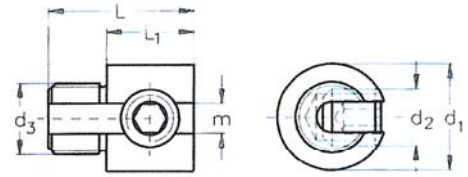

## ASS Arrêt d'extrémité

Désignation nominal size	O câble rope-O mm	m mm	d <sub>1</sub> mm	d <sub>2</sub>	d <sub>3</sub>	L mm	L <sub>1</sub> mm	N° article stock no
4	3 + 4	4,3	15	M 8	M 10	20	12	333 110 004

Utilisable que pour des constructions de câbles  
7 x 7 et 7 x 19.

L'arrêt d'extrémité ASS vous permet de positionner la longueur de chaque câble individuellement. L'extrémité du câble disparaît dans la boule ASS. Par conséquent, la finition est d'une part plus esthétique et d'autre part évite toute blessure par les torsions du câble. L'arrêt d'extrémité est livré sans la boule ASS.

## ASS End stop

Only applicable for rope constructions 7 x 7 and 7 x 19.

The ASS End stop enables you to cut the ropes according to your requirements. The wires at the end of the rope vanish into the screwed ASS Ball. On the one hand you have a pleasant end fitting, on the other hand the risk of injury by the sharp wires is averted. The ASS End stop is supplied without ASS Ball.

## ASS Boule tarauée à droite

Désignation nominal size	Filetage thread d <sub>1</sub>	d <sub>2</sub> mm	L mm	L <sub>3</sub> mm	N° article stock no.
M 4/15	M 4	15	14,0	9	333 210 400
M 5/20	M 5	20	18,5	12	333 210 520
M 5/24	M 5	24	22,0	15	333 210 500
M 6/20	M 6	20	18,5	12	333 210 620
M 6/24	M 6	24	22,0	15	333 210 600
M 8/24	M 8	24	22,0	15	333 210 800
M 10/24	M 10	24	22,0	15	333 211 000