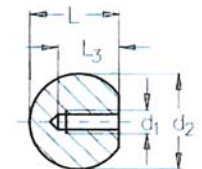

Utilisable que pour des constructions de câbles  
7 x 7 et 7 x 19.

L'arrêt d'extrémité ASS vous permet de positionner la longueur de chaque câble individuellement. L'extrémité du câble disparaît dans la boule ASS. Par conséquent, la finition est d'une part plus esthétique et d'autre part évite toute blessure par les torsions du câble. L'arrêt d'extrémité est livré sans la boule ASS.

## ASS End stop

Only applicable for rope constructions 7 x 7 and 7 x 19.

The ASS End stop enables you to cut the ropes according to your requirements. The wires at the end of the rope vanish into the screwed ASS Ball. On the one hand you have a pleasant end fitting, on the other hand the risk of injury by the sharp wires is averted. The ASS End stop is supplied without ASS Ball.

## ASS Boule tarauée à droite

Désignation nominal size	Filetage thread d <sub>1</sub>	d <sub>2</sub> mm	L mm	L <sub>3</sub> mm	N° article stock no.
M 4/15	M 4	15	14,0	9	333 210 400
M 5/20	M 5	20	18,5	12	333 210 520
M 5/24	M 5	24	22,0	15	333 210 500
M 6/20	M 6	20	18,5	12	333 210 620
M 6/24	M 6	24	22,0	15	333 210 600
M 8/24	M 8	24	22,0	15	333 210 800
M 10/24	M 10	24	22,0	15	333 211 000

## ASS Ball with internal thread, right hand

**S I M A**

**M-49**