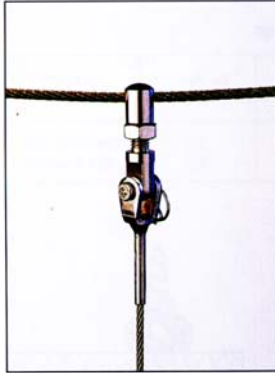

ASS SUSPENSION

ASS Suspension monobrin avec boulon à œil

ASS Hanging unit, simple type with eye bolt

Désignation nominal size	Ø câble rope-Ø mm	L mm	L ₄ mm	m mm	d mm	L ₁ mm	d ₁	a mm	s mm	L ₅ mm	N° article stock no.
4	3 + 4	17,0	12	4,5	12	35	M 8	6,5	6	6,0	392 520 004
6	5 + 6	23,5	16	6,5	15	43	M 10	9,5	8	7,5	392 520 006
10 *	8 + 10	34,5	25	10,5	25	-	M 16	-	-	-	392 520 010

* dans cette désignation, seule la partie supérieure est disponible.

* Top half available for this size only.

ASS Suspension multibrins

ASS Hanging unit, multiple

Désignation nominal size	Ø câble rope-Ø mm	L mm	L ₁ mm	L ₂ mm	h mm	h ₁ mm	d mm	a mm	m mm	b mm	N° article stock no.
6	5 + 6	48	40	14	14	8	20	6,5	6,5	6	392 530 006