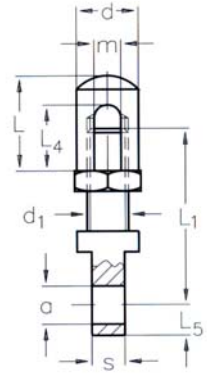

ASS SUSPENSION

ASS Suspension monobrin avec boulon à œil

ASS Hanging unit, simple type with eye bolt

Désignation nominal size	Ø câble rope-Ø mm	L mm	L ₄ mm	m mm	d mm	L ₁ mm	d ₁	a mm	s mm	L ₅ mm	N° article stock no.
4	3 + 4	17,0	12	4,5	12	35	M 8	6,5	6	6,0	392 520 004
6	5 + 6	23,5	16	6,5	15	43	M 10	9,5	8	7,5	392 520 006
10 *	8 + 10	34,5	25	10,5	25	-	M 16	-	-	-	392 520 010

* dans cette désignation, seule la partie supérieure est disponible.

* Top half available for this size only.

ASS Suspension multibrins

ASS Hanging unit, multiple

Désignation nominal size	Ø câble rope-Ø mm	L mm	L ₁ mm	L ₂ mm	h mm	h ₁ mm	d mm	a mm	m mm	b mm	N° article stock no.
6	5 + 6	48	40	14	14	8	20	6,5	6,5	6	392 530 006