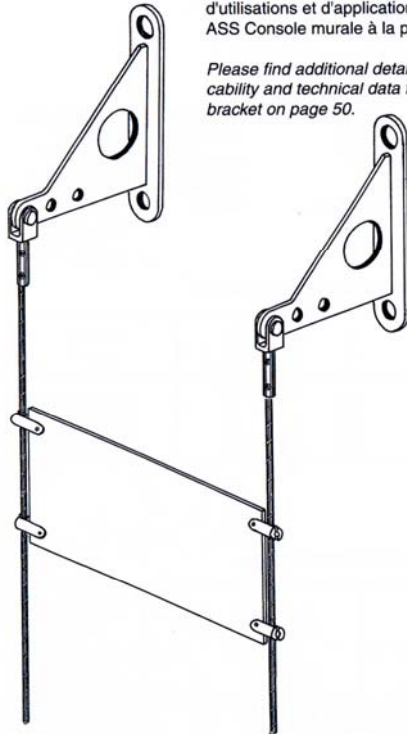

Vous trouverez de plus amples détails d'utilisations et d'applications sur notre ASS Console murale à la page 50.

Please find additional details regarding applicability and technical data for the ASS Wall bracket on page 50.