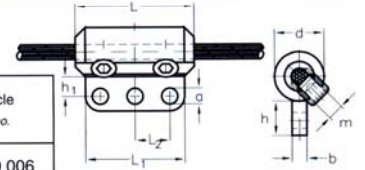

ASS SUSPENSION

ASS Suspension monobrin avec boulon à œil

ASS Hanging unit, simple type with eye bolt

Désignation nominal size	Ø câble rope-Ø mm	L mm	L ₄ mm	m mm	d mm	L ₁ mm	d ₁	a mm	s mm	L ₅ mm	N° article stock no.
4	3 + 4	17,0	12	4,5	12	35	M 8	6,5	6	6,0	392 520 004
6	5 + 6	23,5	16	6,5	15	43	M 10	9,5	8	7,5	392 520 006
10 *	8 + 10	34,5	25	10,5	25	-	M 16	-	-	-	392 520 010

* dans cette désignation, seule la partie supérieure est disponible.

* Top half available for this size only.

ASS Suspension multibrins

ASS Hanging unit, multiple

Désignation nominal size	Ø câble rope-Ø mm	L mm	L ₁ mm	L ₂ mm	h mm	h ₁ mm	d mm	a mm	m mm	b mm	N° article stock no.
6	5 + 6	48	40	14	14	8	20	6,5	6,5	6	392 530 006