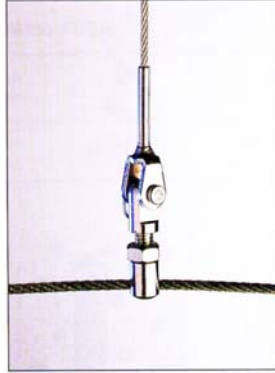

ASS SUSPENSION

ASS Suspension monobrin avec boulon à œil

ASS Hanging unit, simple type with eye bolt

Désignation nominal size	Ø câble rope-Ø mm	L mm	L ₄ mm	m mm	d mm	L ₁ mm	d ₁	a mm	s mm	L ₅ mm	N° article stock no.
4	3 + 4	17,0	12	4,5	12	35	M 8	6,5	6	6,0	392 520 004
6	5 + 6	23,5	16	6,5	15	43	M 10	9,5	8	7,5	392 520 006
10 *	8 + 10	34,5	25	10,5	25	-	M 16	-	-	-	392 520 010

* dans cette désignation, seule la partie supérieure est disponible.

* Top half available for this size only.

ASS Suspension multibrins

ASS Hanging unit, multiple

Désignation nominal size	Ø câble rope-Ø mm	L mm	L ₁ mm	L ₂ mm	h mm	h ₁ mm	d mm	a mm	m mm	b mm	N° article stock no.
6	5 + 6	48	40	14	14	8	20	6,5	6,5	6	392 530 006