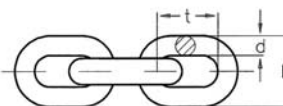

CHAINES

Chaîne INOX, maille courte

NIRO Short link chain

Désignation nominal size	d mm	t mm	b mm	N° article stock no.
3	3	16,0	11	309 911 003
4	4	16,0	14	309 911 004
5	5	18,5	17	309 911 005
6	6	18,5	20	309 911 006
8	8	24,0	26	309 911 008
10	10	28,0	34	309 911 010

Chaîne INOX, maille longue

NIRO Long link chain

Désignation nominal size	d mm	t mm	b mm	N° article stock no.
3	3	26	13	309 910 003
4	4	32	16	309 910 004
5	5	36	20	309 910 005
6	6	42	24	309 910 006
8	8	54	32	309 910 008
10	10	66	40	309 910 010