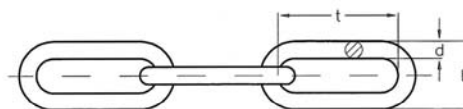

CHAINES

Chaîne INOX, maille courte

NIRO Short link chain

Désignation nominal size	d mm	t mm	b mm	N° article stock no.
3	3	16,0	11	309 911 003
4	4	16,0	14	309 911 004
5	5	18,5	17	309 911 005
6	6	18,5	20	309 911 006
8	8	24,0	26	309 911 008
10	10	28,0	34	309 911 010

Chaîne INOX, maille longue

NIRO Long link chain

Désignation nominal size	d mm	t mm	b mm	N° article stock no.
3	3	26	13	309 910 003
4	4	32	16	309 910 004
5	5	36	20	309 910 005
6	6	42	24	309 910 006
8	8	54	32	309 910 008
10	10	66	40	309 910 010