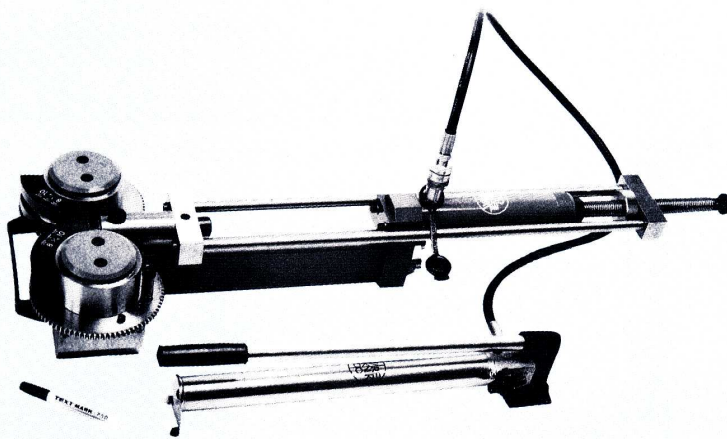

SERTISSEUSE

SERTISSEUSE A250

Code	Possibilité de sertissage		longueur	Dimensions en mm			Poids kgs
	mini	maxi		largeur	hauteur		
SA100	2,5 mm	5 mm	500	300	100	12	
SA200	1,5 mm	8 mm	430	280	120	18	
SA250	2,5 mm	12 mm	940	390	180	37	
SA300	2,5 mm	16 mm	975	390	240	61	
SA400	16 mm	28 mm	1 270	560	230	90	
SA500	16 mm	44 mm	2 400	870	400	350	