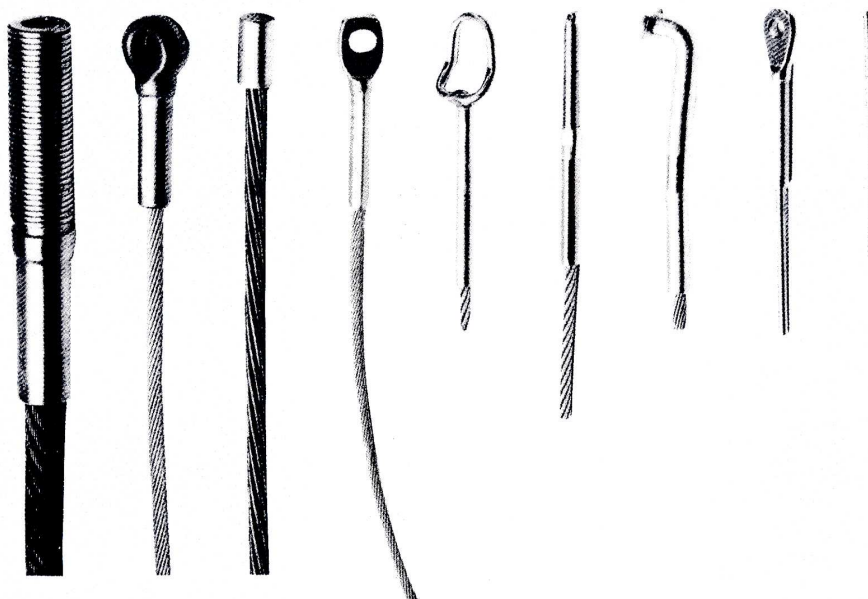

Code	Possibilité de sertissage		longueur	Dimensions en mm			Poids kgs
	mini	maxi		largeur	hauteur		
SA100	2,5 mm	5 mm	500	300	100	12	
SA200	1,5 mm	8 mm	430	280	120	18	
SA250	2,5 mm	12 mm	940	390	180	37	
SA300	2,5 mm	16 mm	975	390	240	61	
SA400	16 mm	28 mm	1 270	560	230	90	
SA500	16 mm	44 mm	2 400	870	400	350	

Une sélection d'applications