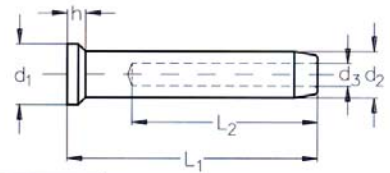

# TERMINAISONS A SERTIR ASS

**ASS Mini-Terminaison à tête fraisée**

**ASS Cone Terminal, Mini type**

Ø câble rope-Ø mm	d <sub>1</sub> mm	d <sub>2</sub> mm	d <sub>3</sub> mm	L <sub>1</sub> mm	L <sub>2</sub> mm	h mm	N° article stock no.
3	8,0	6,3	3,3	34	27	2	311 030 003
4	9,5	7,5	4,3	43	35	2	311 030 004
5	13,0	9,0	5,3	50	40	3	311 030 005
6	16,5	12,5	6,3	64	50	3	311 030 006

**ASS Super-Mini-Terminaison à tête fraisée**

**ASS Cone Terminal, Super-Mini type**

Ø câble rope-Ø mm	d <sub>1</sub> mm	d <sub>2</sub> mm	d <sub>3</sub> mm	L <sub>1</sub> mm	L <sub>2</sub> mm	h mm	N° article stock no.
2	7,6	4,5	2,2	21,0	15	1,7	321 030 002
3	8,7	5,4	3,3	27,0	20	2,0	321 030 003
4	10,9	6,5	4,3	29,0	22	2,5	321 030 004
5	12,5	7,5	5,3	32,5	25	3,0	321 030 005
6	15,0	9,0	6,3	38,0	30	4,0	321 030 006

**ASS Super-Mini-Terminaison à tête bombée**

**ASS Dome head Terminal, Super-Mini type**

Ø câble rope-Ø mm	d <sub>1</sub> mm	d <sub>2</sub> mm	d <sub>3</sub> mm	L <sub>1</sub> mm	L <sub>2</sub> mm	h mm	N° article stock no.
2	7,6	4,5	2,2	19	15	1,65	321 040 002
3	8,7	5,4	3,3	25	20	1,70	321 040 003
4	10,9	6,5	4,3	27	22	2,20	321 040 004
5	12,5	7,5	5,3	30	25	2,50	321 040 005
6	15,0	9,0	6,3	35	30	3,00	321 040 006