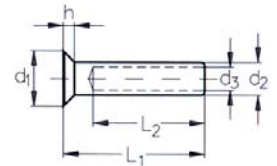

# TERMINAISONS A SERTIR ASS

**ASS Mini-Terminaison à tête fraisée**

**ASS Cone Terminal, Mini type**

Ø câble rope-Ø mm	d <sub>1</sub> mm	d <sub>2</sub> mm	d <sub>3</sub> mm	L <sub>1</sub> mm	L <sub>2</sub> mm	h mm	N° article stock no.
3	8,0	6,3	3,3	34	27	2	311 030 003
4	9,5	7,5	4,3	43	35	2	311 030 004
5	13,0	9,0	5,3	50	40	3	311 030 005
6	16,5	12,5	6,3	64	50	3	311 030 006

**ASS Super-Mini-Terminaison à tête fraisée**

**ASS Cone Terminal, Super-Mini type**

Ø câble rope-Ø mm	d <sub>1</sub> mm	d <sub>2</sub> mm	d <sub>3</sub> mm	L <sub>1</sub> mm	L <sub>2</sub> mm	h mm	N° article stock no.
2	7,6	4,5	2,2	21,0	15	1,7	321 030 002
3	8,7	5,4	3,3	27,0	20	2,0	321 030 003
4	10,9	6,5	4,3	29,0	22	2,5	321 030 004
5	12,5	7,5	5,3	32,5	25	3,0	321 030 005
6	15,0	9,0	6,3	38,0	30	4,0	321 030 006

**ASS Super-Mini-Terminaison à tête bombée**

**ASS Dome head Terminal, Super-Mini type**

Ø câble rope-Ø mm	d <sub>1</sub> mm	d <sub>2</sub> mm	d <sub>3</sub> mm	L <sub>1</sub> mm	L <sub>2</sub> mm	h mm	N° article stock no.
2	7,6	4,5	2,2	19	15	1,65	321 040 002
3	8,7	5,4	3,3	25	20	1,70	321 040 003
4	10,9	6,5	4,3	27	22	2,20	321 040 004
5	12,5	7,5	5,3	30	25	2,50	321 040 005
6	15,0	9,0	6,3	35	30	3,00	321 040 006